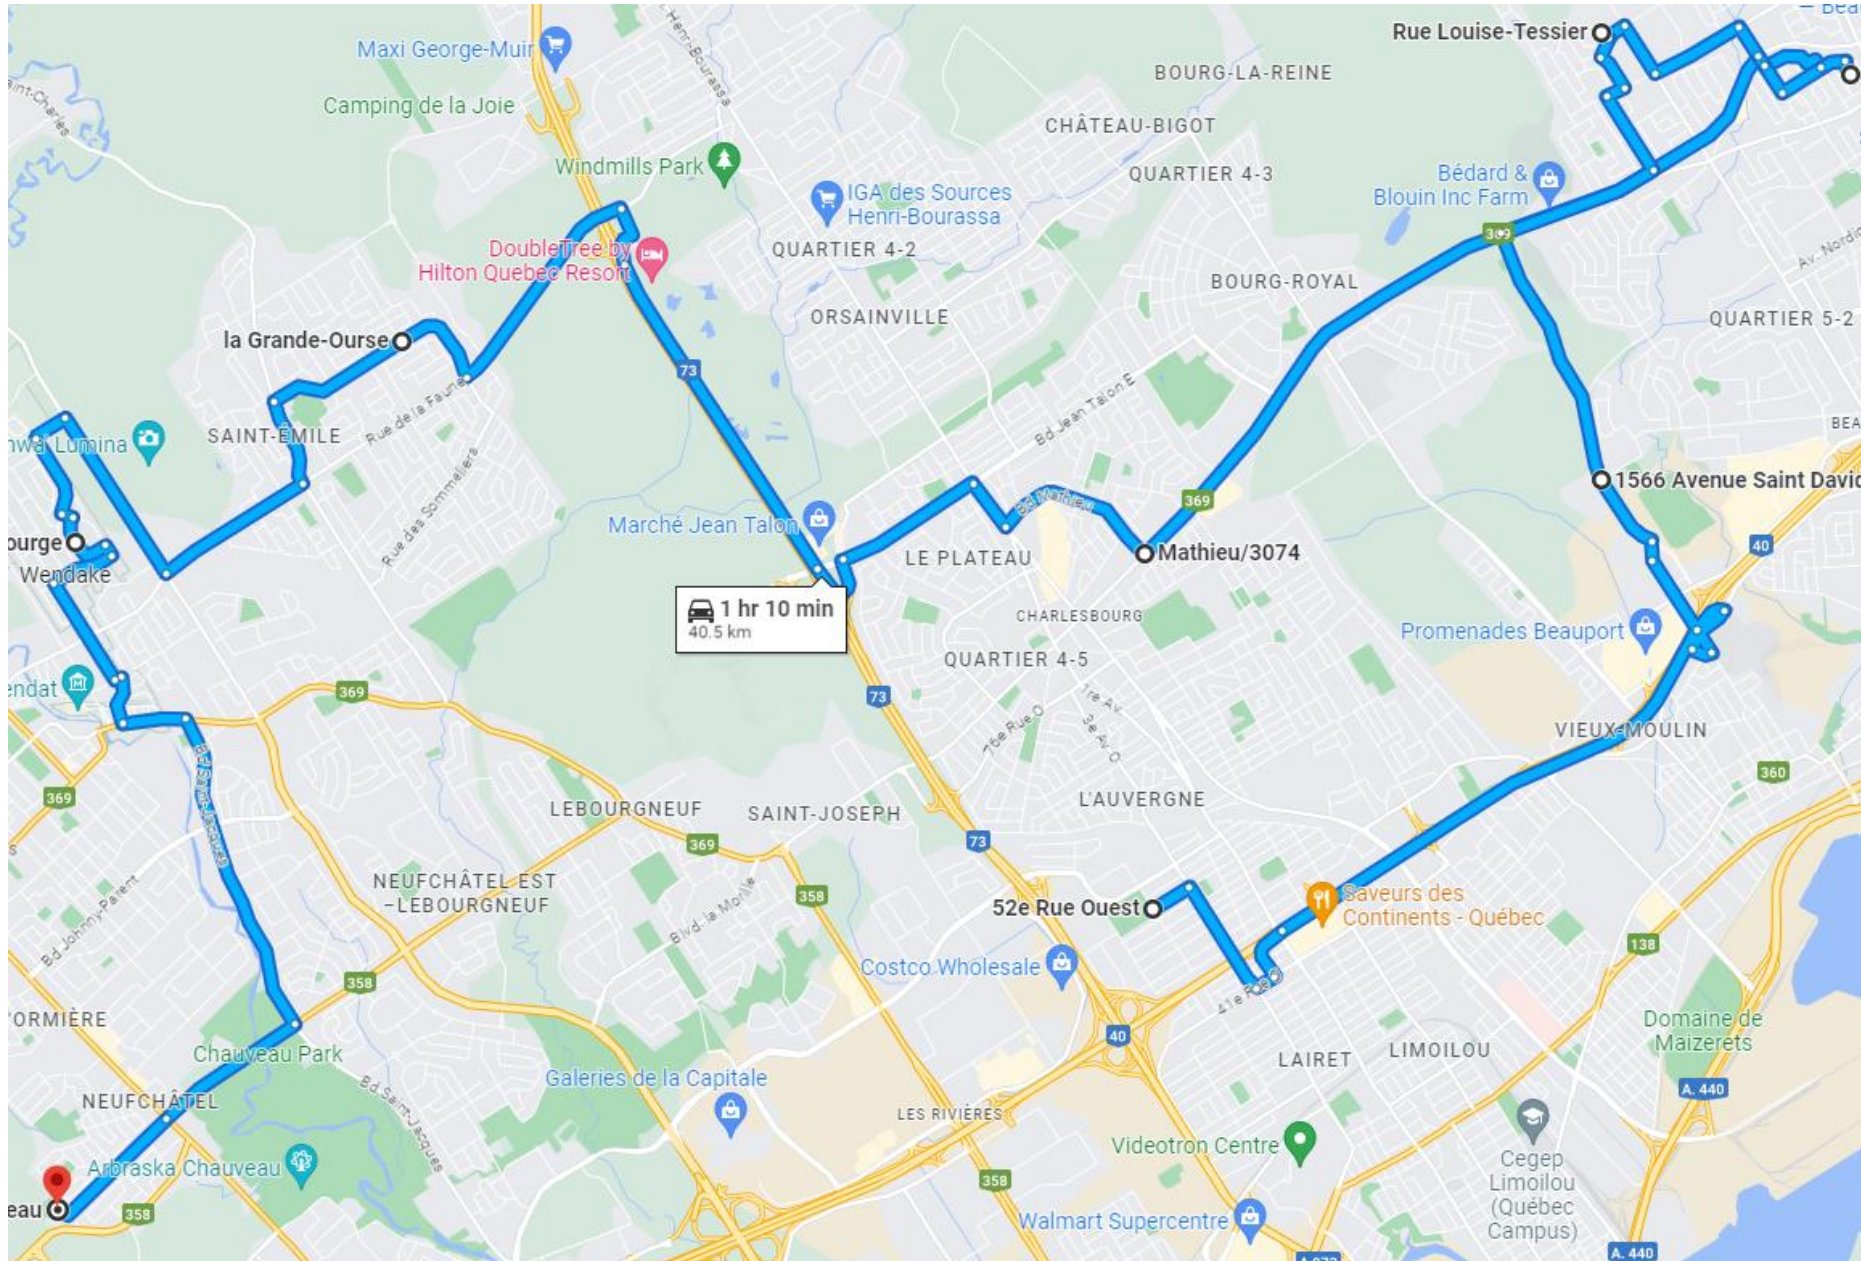

Trajet Rive-Nord 2023-2024

Trajet de l'avant-midi

1. 52 avenue/52^e rue : 6 h 48
2. Blanche L/Adrien D : 7 h 00
3. Rue Marino : 7 h 12
4. Rue Louise-Tessier : 7 h 16
5. Mathieu/Louis XIV : 7 h 31
6. Boul. Jean-Talon Est : 7 h 34
7. Pekans/Henri-Bourassa : 7 h 50
8. Vénus/Soleil-Levant : 7 h 52
9. Grande-Ourse/Vénus : 7 h 55
10. De la Courge : 8 h 10
11. Chef Nicolas Vincent : 8 h 15
12. L'École L'Eau-Vive : 8 h 20

Trajet de l'après-midi

1. L'École L'Eau-Vive : 15 h 35
2. Chef Nicolas Vincent : 15 h 50
3. De la Courge : 15 h 55
4. Grande-Ourse/Vénus : 16 h 07
5. Vénus/Soleil-Levant : 16 h 10
6. Henri-Bourassa/Pékans : 16 h 20
7. Boul. Jean-Talon Est : 16 h 26
8. Mathieu/Louis XIV : 16 h 36
9. Rue Louise-Tessier : 16 h 40
10. Rue Marino : 16 h 47
11. Blanche L/Adrien D : 16 h 52
12. 5^e avenue/52^e Rue : 17 h 10

Trajet de l'après-midi

1. L'École L'Eau-Vive : 15 h 35
2. 4 Bourgeois/Duchesneau : 15 h 45
3. Neilson/Valentin : 15 h 50
4. Des Rivières/Bibliothèque 16 h
5. Des Rivières/Laflamme : 16 h 02
6. Des Rivières/Laure-Conan : 16 h 04
7. Vire-Crêpes/Prévert : 16 h 10
8. St-Denis/Baker : 16 h 18
9. Bd Centre-Hospit. (Aquaréna) : 16 h 25
10. Générations/Orchidées : 16 h 28
11. Générations/Refrain : 16 h 30
12. Générations/Harmonie : 16 h 32
13. Taniata/St-Eugène : 16 h 42
14. Pétro-Canada l'Oiselière : 16 h 55
15. Bossuet/Charles-Rodrigue : 17 h
16. Saint-Georges/Levasseur : 17 h 04
17. Sax/Saint-Romuald : 17 h 15