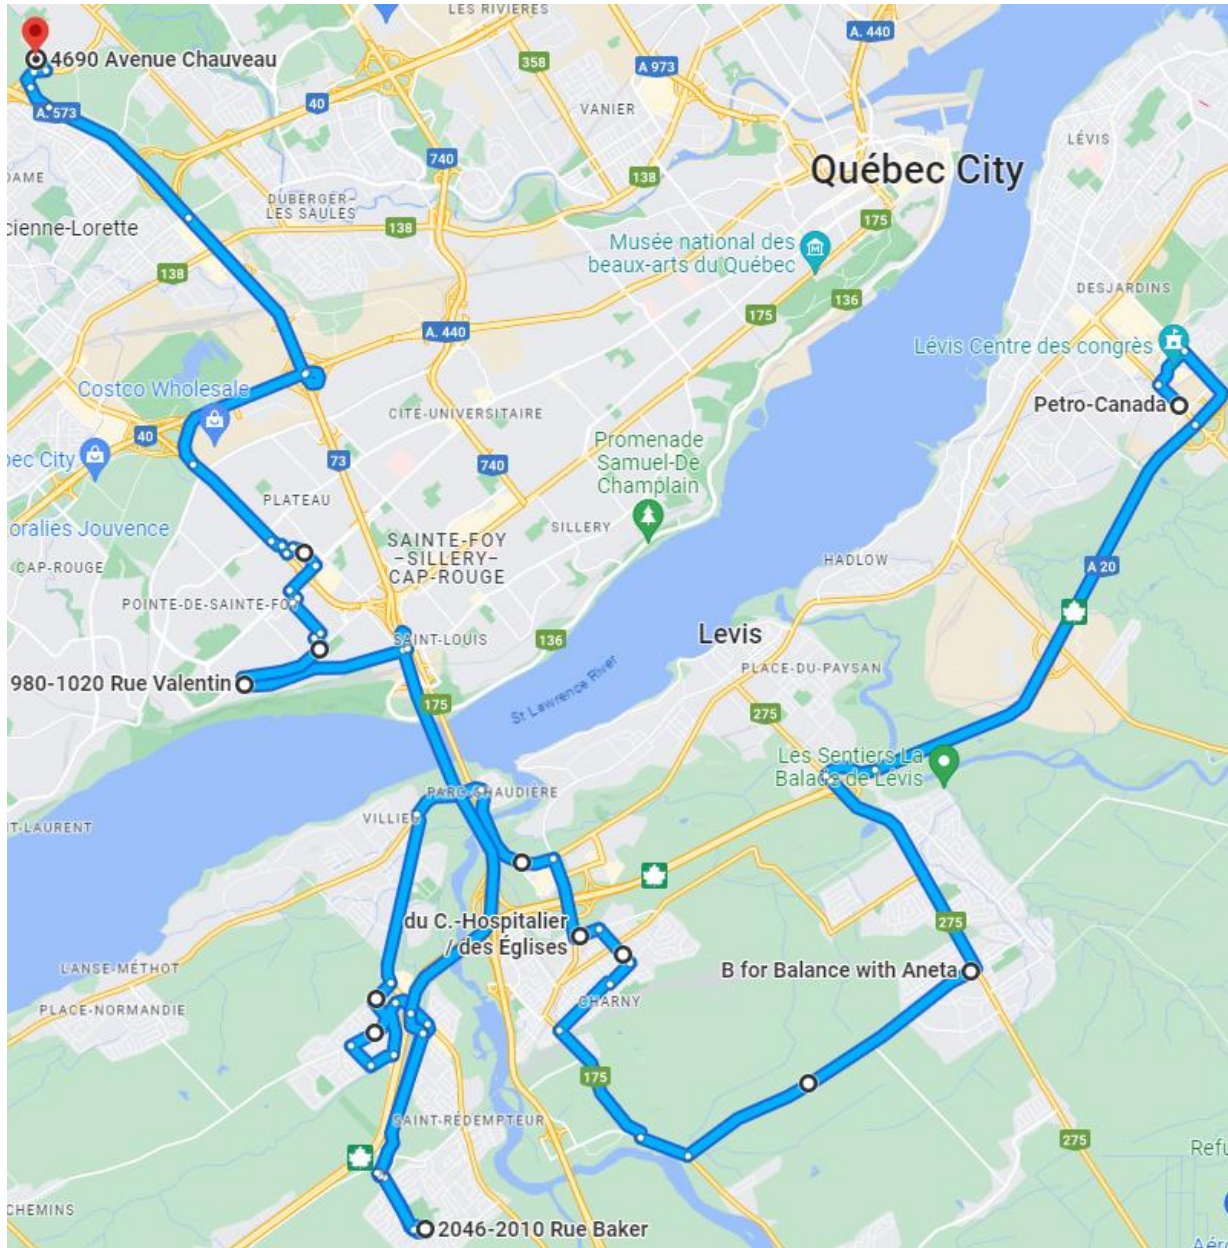

Trajet Rive-Nord 2023-2024

Trajet de l'avant-midi

1. 52 avenue/52^e rue : 6 h 48
2. Blanche L/Adrien D : 7 h 00
3. Rue Marino : 7 h 12
4. Rue Louise-Tessier : 7 h 16
5. Mathieu/Louis XIV : 7 h 31
6. Boul. Jean-Talon Est : 7 h 34
7. Pekans/Henri-Bourassa : 7 h 50
8. Vénus/Soleil-Levant : 7 h 52
9. Grande-Ourse/Vénus : 7 h 55
10. De la Courge : 8 h 10
11. Chef Nicolas Vincent : 8 h 15
12. L'École L'Eau-Vive : 8 h 20

Trajet de l'après-midi

1. L'École L'Eau-Vive : 15 h 35
2. Chef Nicolas Vincent : 15 h 50
3. De la Courge : 15 h 55
4. Grande-Ourse/Vénus : 16 h 07
5. Vénus/Soleil-Levant : 16 h 10
6. Henri-Bourassa/Pékans : 16 h 20
7. Boul. Jean-Talon Est : 16 h 26
8. Mathieu/Louis XIV : 16 h 36
9. Rue Louise-Tessier : 16 h 40
10. Rue Marino : 16 h 47
11. Blanche L/Adrien D : 16 h 52
12. 5^e avenue/52^e Rue : 17 h 10

Trajet de l'après-midi

1. L'École L'Eau-Vive : 15 h 35
2. 4 Bourgeois/Duchesneau : 15 h 45
3. Neilson/Valentin : 15 h 50
4. Des Rivières/Bibliothèque 16 h
5. Des Rivières/Laflamme : 16 h 02
6. Des Rivières/Laure-Conan : 16 h 04
7. Vire-Crêpes/Prévert : 16 h 10
8. St-Denis/Baker : 16 h 18
9. Bd Centre-Hospit. (Aquaréna) : 16 h 25
10. Générations/Orchidées : 16 h 28
11. Générations/Refrain : 16 h 30
12. Générations/Harmonie : 16 h 32
13. Taniata/St-Eugène : 16 h 42
14. Pétro-Canada l'Oiselière : 16 h 55
15. Bossuet/Charles-Rodrigue : 17 h
16. Saint-Georges/Levasseur : 17 h 04
17. Sax/Saint-Romuald : 17 h 15