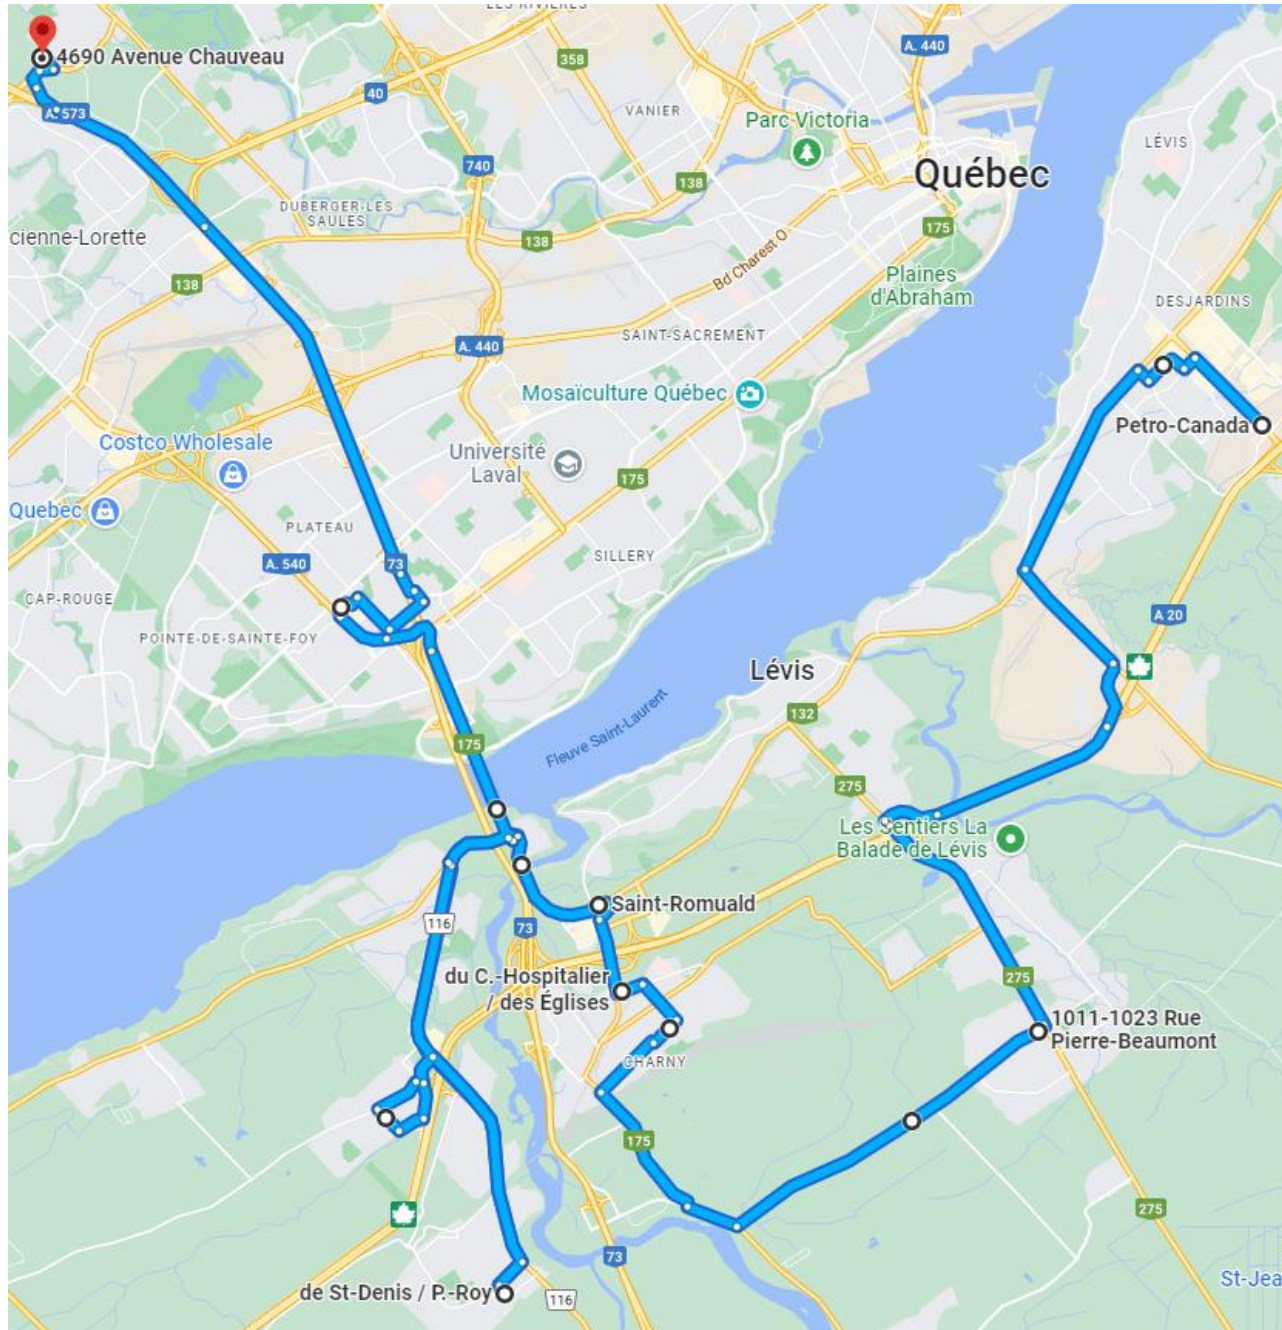

## Trajet Rive-Nord 2022-2023

### Trajet de l'avant-midi

1. 52<sup>e</sup> rue Ouest : 6 h 50
2. Rue des Lilas Ouest : 6 h 55
3. Rue de Nemours : 7 h
4. Blanche L/Adrien D : 7 h 10
5. Rue Marino : 7 h 22
6. Rue Louise-Tessier : 7 h 27
7. Mathieu/Louis XIV : 7 h 40
8. Boul. Jean-Talon Est : 7 h 42
9. Rue des Phlox : 7 h 49
10. Pekans/Henri-Bourassa : 7 h 51
11. Vénus/Soleil-Levant : 7 h 59
12. De la Grande-Ourse/Zénith : 8 h 01
13. Vézina/Gabare : 8 h 04
14. Dignité/de la Faune : 8 h 10
15. De la Faune/Max Gros-Louis : 8 h 13
16. L'École L'Eau-Vive : 8 h 25

### Trajet de l'après-midi

1. L'École L'Eau-Vive : 15 h 35
2. De la Courge : 15 h 52
3. De la Faune : 15 h 57
4. Gabare/Vézina : 16 h
5. Vénus/Soleil-Levant : 16 h 05
6. Henri-Bourassa/Des Cerfs : 16 h 13
7. Rue des Phlox : 16 h 15
8. Jean-Talon Est : 16 h 22
9. Henri-Bourassa/Mathieu : 16 h 24
10. Rue Louise-Tessier : 16 h 37
11. Lauréat-Bélanger/Louis XIV : 16 h 40
12. Rue Marino : 16 h 42
13. Blanche L/Adrien D : 16 h 54
14. Rue de Nemours : 17 h 07
15. Rue des Lilas Ouest : 17 h 16
16. 52<sup>e</sup> Rue Ouest : 17 h 21

### Trajet de l'avant-midi

1. Pétro-Canada l'Oiselière : 6 h 50
2. Chateaubriand/Fontenelle : 6 h 53
3. Bossuet/Charles-Rodrigue : 6 h 55
4. G. Couture/Charles Rodrigue : 6 h 57
5. Pierre Beaumont/Irénée : 7 h 12
6. Générations/Harmonie : 7 h 21
7. Générations/Refrain : 7 h 22
8. Générations/Orchidées : 7 h 24
9. Centre-H/Églises. (Irving) : 7 h 27
10. École l'Aubier G. Couture : 7 h 30
11. Mustang Pizza : 7 h 35
12. Des Rivières/L'Aquifère : 7 h 37
13. Vire-Crêpes/Prévert : 7 h 41
14. Saint-Denis/Pamphile-Roy : 7 h 49
15. Centre de la Colline : 8 h 05
16. Pouliot/4 Bourgeois : 8 h 10
17. L'École L'Eau-Vive : 8 h 22