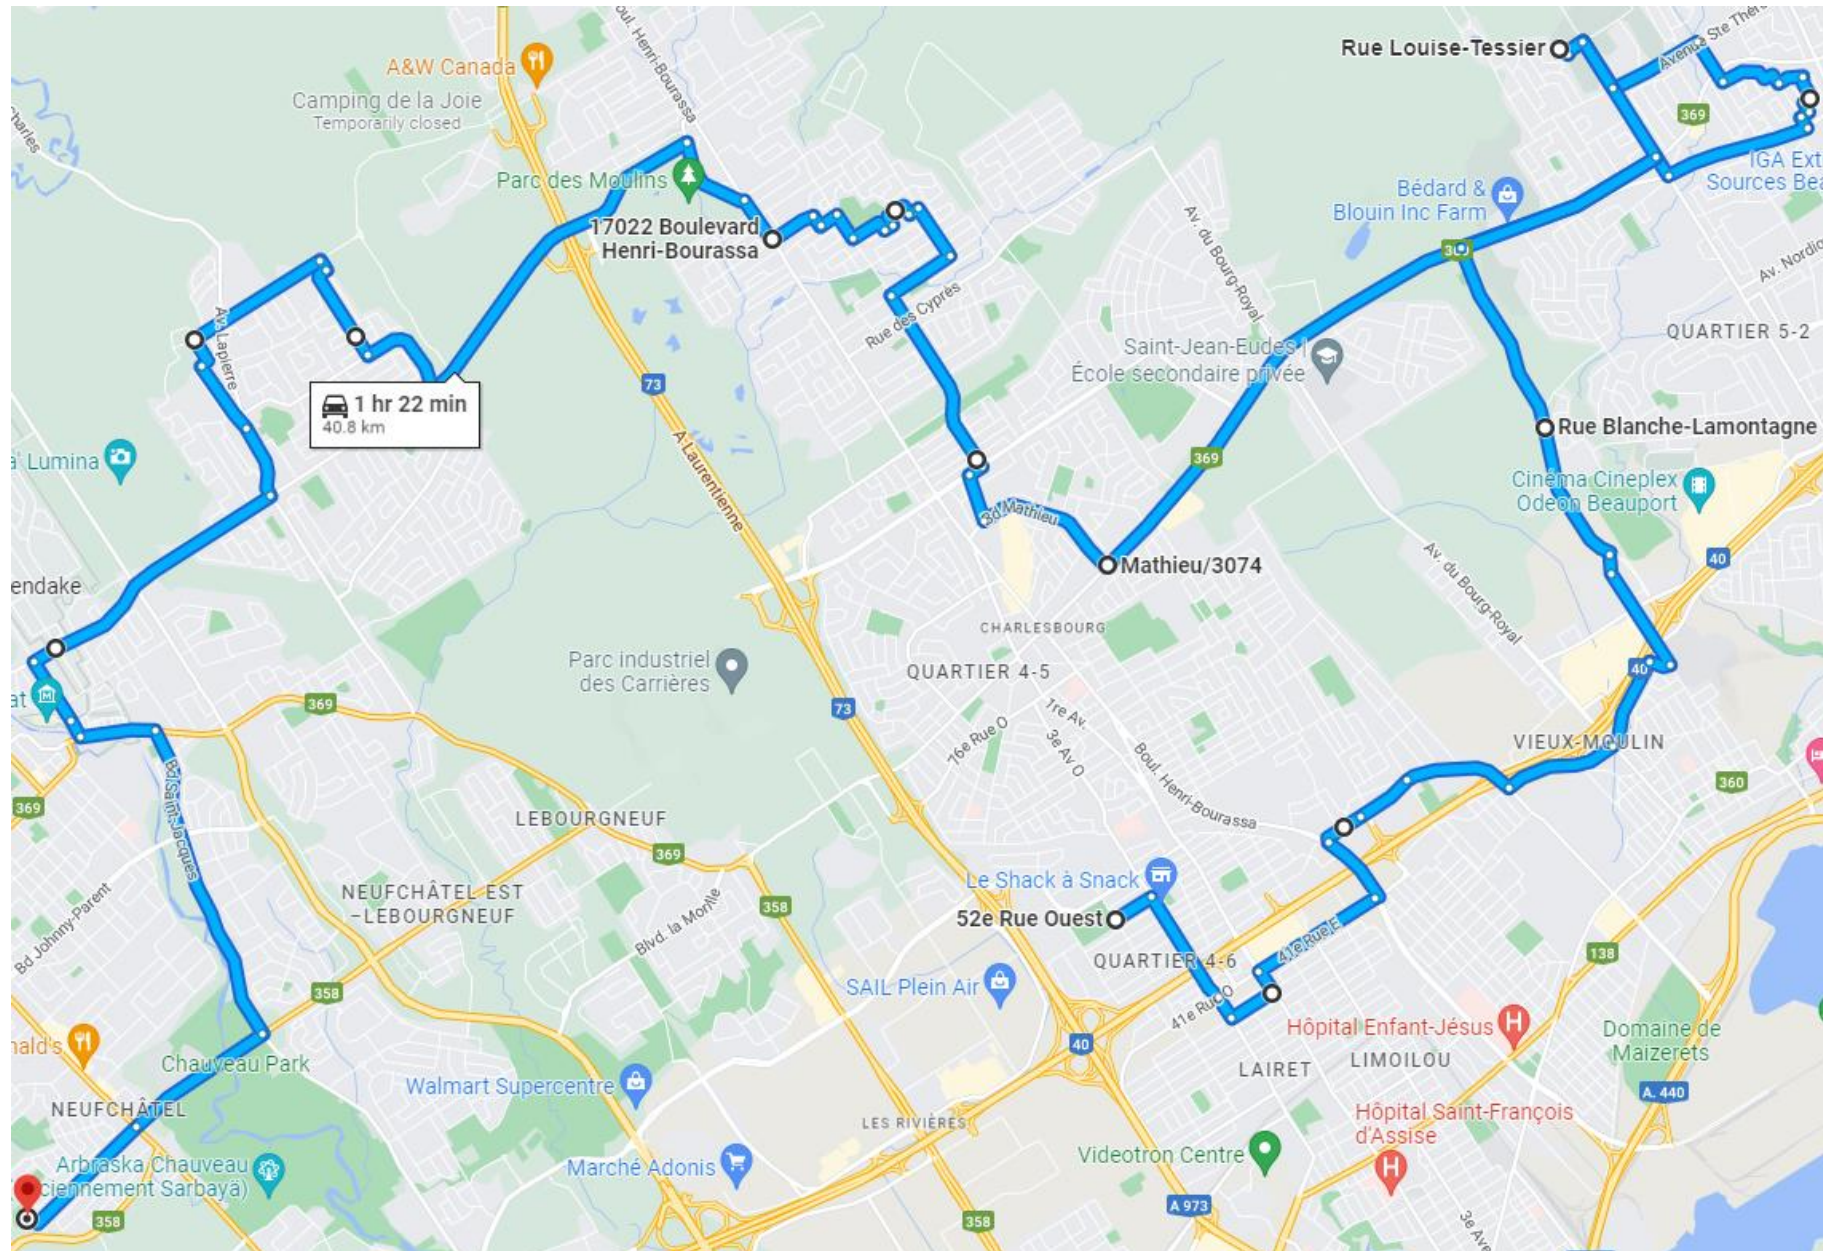

### Trajet de l'avant-midi

1. 52<sup>e</sup> rue Ouest : 6 h 50
2. Rue des Lilas Ouest : 6 h 55
3. Rue de Nemours : 7 h
4. Blanche L/Adrien D : 7 h 10
5. Rue Marino : 7 h 22
6. Rue Louise-Tessier : 7 h 27
7. Mathieu/Louis XIV : 7 h 40
8. Boul. Jean-Talon Est : 7 h 42
9. Rue des Phlox : 7 h 49
10. Pekans/Henri-Bourassa : 7 h 51
11. Vénus/Soleil-Levant : 7 h 59
12. De la Grande-Ourse/Zénith : 8 h 01
13. Vézina/Gabare : 8 h 04
14. Dignité/de la Faune : 8 h 10
15. De la Faune/Max Gros-Louis : 8 h 13
16. L'École L'Eau-Vive : 8 h 25

### Trajet de l'après-midi

1. L'École L'Eau-Vive : 15 h 35
2. De la Courge : 15 h 52
3. De la Faune : 15 h 57
4. Gabare/Vézina : 16 h
5. Vénus/Soleil-Levant : 16 h 05
6. Henri-Bourassa/Des Cerfs : 16 h 13
7. Rue des Phlox : 16 h 15
8. Jean-Talon Est : 16 h 22
9. Henri-Bourassa/Mathieu : 16 h 24
10. Rue Louise-Tessier : 16 h 37
11. Lauréat-Bélanger/Louis XIV : 16 h 40
12. Rue Marino : 16 h 42
13. Blanche L/Adrien D : 16 h 54
14. Rue de Nemours : 17 h 07
15. Rue des Lilas Ouest : 17 h 16
16. 52<sup>e</sup> Rue Ouest : 17 h 21

### Trajet de l'avant-midi

1. Pétro-Canada l'Oiselière : 6 h 50
2. Chateaubriand/Fontenelle : 6 h 53
3. Bossuet/Charles-Rodrigue : 6 h 55
4. G. Couture/Charles Rodrigue : 6 h 57
5. Pierre Beaumont/Irénée : 7 h 12
6. Générations/Harmonie : 7 h 21
7. Générations/Refrain : 7 h 22
8. Générations/Orchidées : 7 h 24
9. Centre-H/Églises. (Irving) : 7 h 27
10. École l'Aubier G. Couture : 7 h 30
11. Mustang Pizza : 7 h 35
12. Des Rivières/L'Aquifère : 7 h 37
13. Vire-Crêpes/Prévert : 7 h 41
14. Saint-Denis/Pamphile-Roy : 7 h 49
15. Centre de la Colline : 8 h 05
16. Pouliot/4 Bourgeois : 8 h 10
17. L'École L'Eau-Vive : 8 h 22