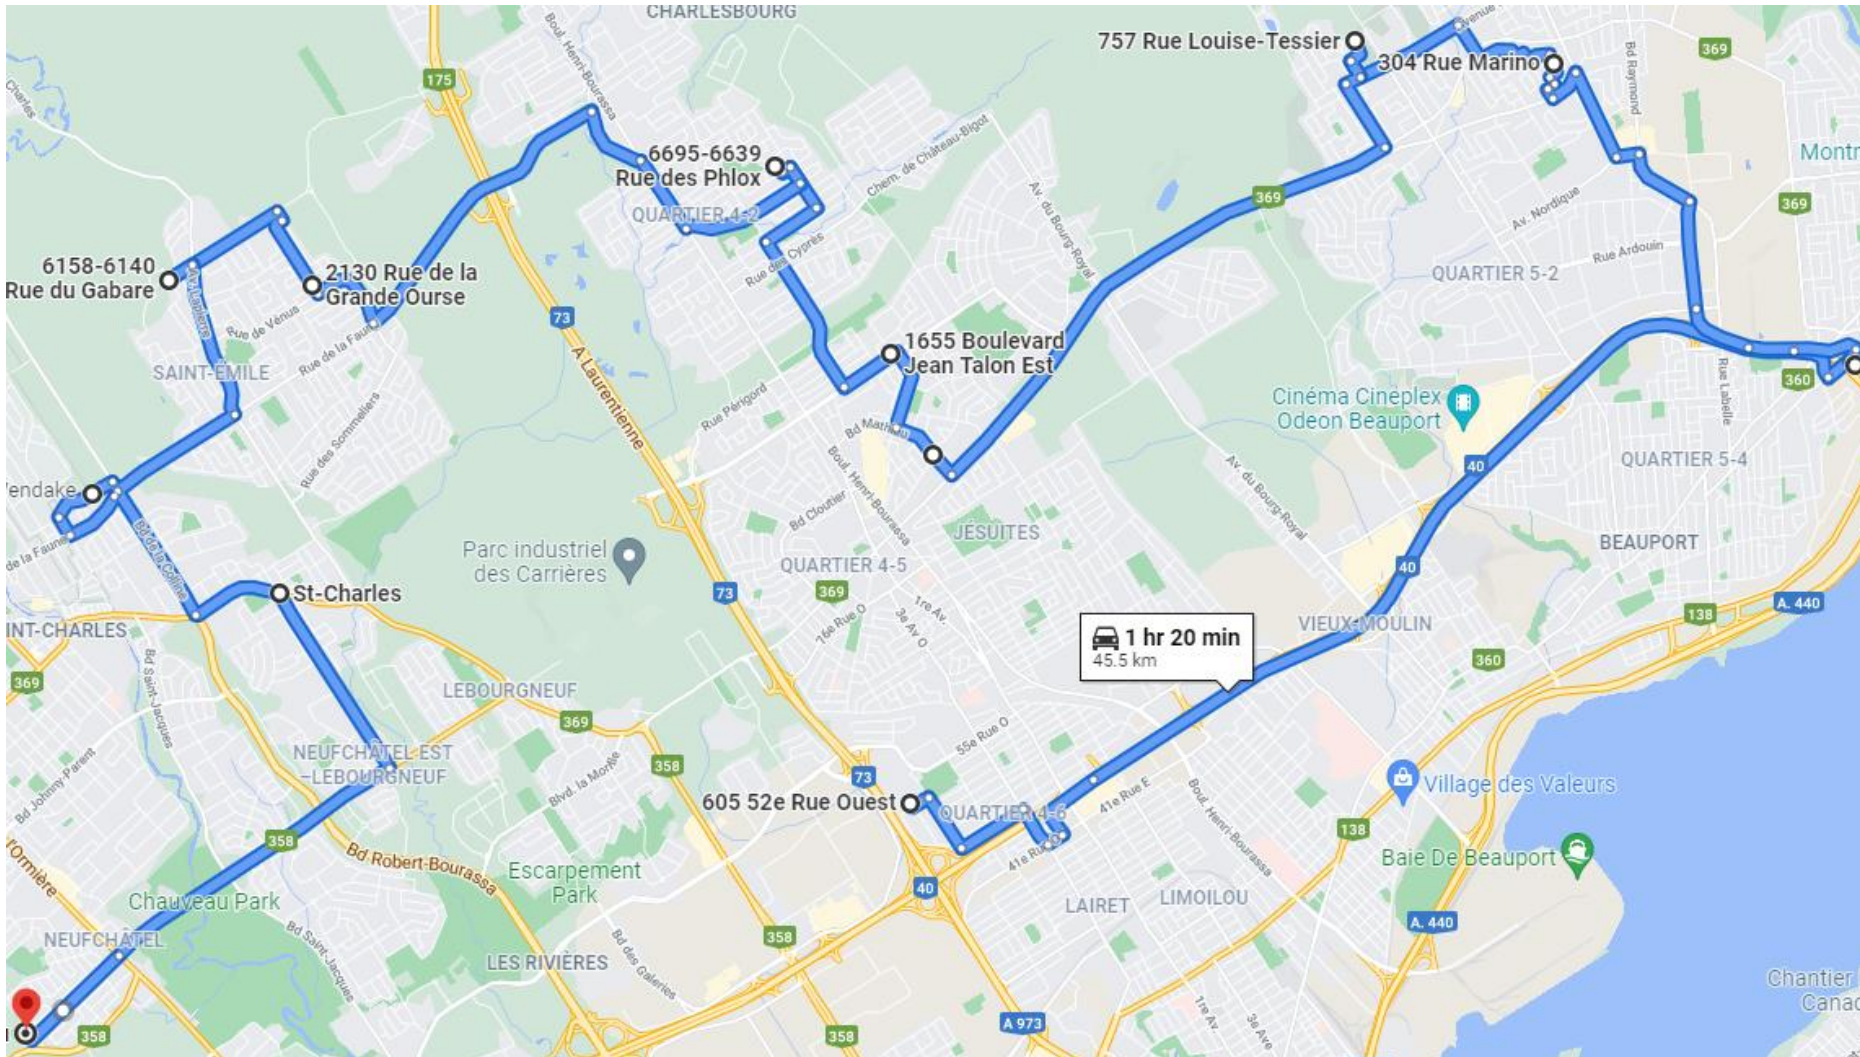

Trajet 2021-2022 Rive-Nord

Trajet de l'avant-midi

1. 52^e rue Ouest : 6 h 45
2. Boul. des Chutes : 7 h
3. Rue Marino : 7 h 10
4. Rue Louise-Tessier : 7 h 16
5. Louis XIV/Bourdg-Royal : 7 h 25
6. Luis XIV/Mathieu : 7 h 29
7. Boul. Jean-Talon Est : 7 h 31
8. Rue des Phlox : 7 h 38
9. Pekans/Henri-Bourassa : 7 h 42
10. De la Faune/Marigot : 7 h 45
11. De la Grande-Orse/Zénith : 7 h 50
12. De la Grande-Orse : 7 h 50
13. Vezina/Gabare : 7 h 53
14. Charmont/Bastien : 8 h 05
15. L'École L'Eau-Vive : 8 h 18

Trajet de l'après-midi

1. L'École L'Eau-Vive : 15 h 35
2. Charmont/Bastien : 15 h 50
3. Ch. St-Barthélémy : 15 h 56
4. Gabare/Vézina : 16 h 02
5. Triton/Grande-Orse : 16 h 07
6. Du Zénith : 16 h 08
7. Parc-o-bus du zoo : 16 h 15
8. Henri-Bourassa/Ds Cerfs : 16 h 18
9. Rue des Phlox : 16 h 22
10. Jean-Talon/Moselle : 16 h 28
11. Louis XIV/Mathieu : 16 h 31
12. Louis XIV/Bourg-Royal : 16 h 37
13. Rue Louise-Tessier : 16 h 45
14. Rue Marino : 16 h 50
15. Boul. des Chutes/Pionniers : 17 h
16. Rue Marie-Chapelier : 17 h 02
17. 52^e Rue Ouest : 17 h 20

Trajet de l'avant-midi

1. Chateaubriand/Fontenelle : 6 h 53
2. Bossuet/Charles-Rodrigue : 6 h 57
3. Trapistines/Maupas : 7 h 07
4. Taniata/Pierre-Beaumont : 7 h 18
5. Générations/Harmonie : 7 h 28
6. Générations/du Refrain : 7 h 29
7. Générations/Orchidées : 7 h 33
8. Générations/Éperviers : 7 h 34
9. Aquaréna : 7 h 38
10. Vire-Crêpes/Prévert : 7 h 44
11. Des Rivières/Jérôme-Demers : 7 h 59
12. Des Rivières/Laflamme : 7 h 52
13. Des Rivières/Bibliothèque : 7 h 53
14. St-Louis/Beaupré : 7 h 58
15. St-Louis/Dijon : 8 h
16. Duchesneau/France-Prime : 8 h 04
17. Ste-Foy/Duchesneau : 8 h 07
18. L'École L'Eau-Vive : 8 h 17