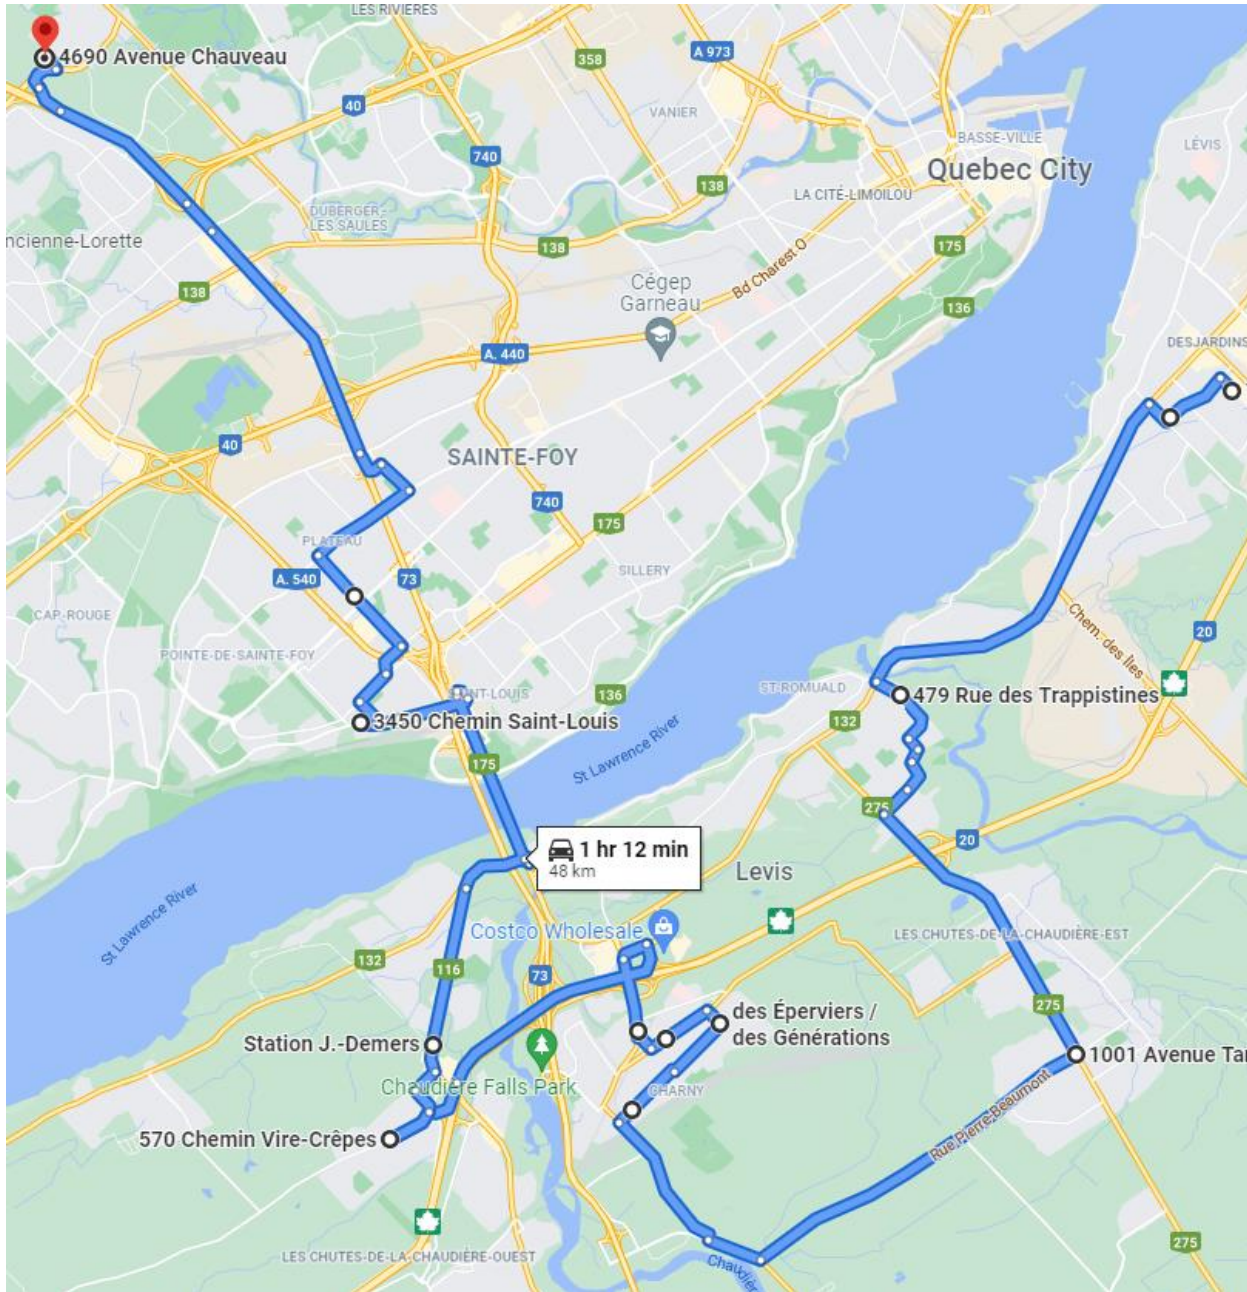

Trajet 2021-2022 Rive-Nord

Trajet de l'avant-midi

1. 52^e rue Ouest : 6 h 45
2. Boul. des Chutes : 7 h
3. Rue Marino : 7 h 10
4. Rue Louise-Tessier : 7 h 16
5. Louis XIV/Bourdg-Royal : 7 h 25
6. Luis XIV/Mathieu : 7 h 29
7. Boul. Jean-Talon Est : 7 h 31
8. Rue des Phlox : 7 h 38
9. Pekans/Henri-Bourassa : 7 h 42
10. De la Faune/Marigot : 7 h 45
11. De la Grande-Orse/Zénith : 7 h 50
12. De la Grande-Orse : 7 h 50
13. Vezina/Gabare : 7 h 53
14. Charmont/Bastien : 8 h 05
15. L'École L'Eau-Vive : 8 h 18

Trajet de l'après-midi

1. L'École L'Eau-Vive : 15 h 35
2. Charmont/Bastien : 15 h 50
3. Ch. St-Barthélémy : 15 h 56
4. Gabare/Vézina : 16 h 02
5. Triton/Grande-Orse : 16 h 07
6. Du Zénith : 16 h 08
7. Parc-o-bus du zoo : 16 h 15
8. Henri-Bourassa/Ds Cerfs : 16 h 18
9. Rue des Phlox : 16 h 22
10. Jean-Talon/Moselle : 16 h 28
11. Louis XIV/Mathieu : 16 h 31
12. Louis XIV/Bourg-Royal : 16 h 37
13. Rue Louise-Tessier : 16 h 45
14. Rue Marino : 16 h 50
15. Boul. des Chutes/Pionniers : 17 h
16. Rue Marie-Chapelier : 17 h 02
17. 52^e Rue Ouest : 17 h 20

Trajet de l'après-midi

1. L'École L'Eau-Vive : 15 h 35
2. Ste-Foy/Duchesneau : 15 h 45
3. Duchesneau/Bar-le-Duc : 15 h 48
4. St-Louis/Dijon : 15 h 51
5. St-Louis/Beaupré : 15 h 53
6. Des Rivières/Bibliothèque : 16 h
7. : Des Rivières/Laflamme : 16 h 01
8. Des Rivières/Jérôme-Demers : 16 h 04
9. Vire-Crêpes/Prévert : 16 h 08
10. Aquaréna : 16 h 18
11. Générations/Éperviers : 16 h 22
12. Générations/Orchidées : 16 h 23
13. Générations/du Refrain : 16 h 27
14. Générations/Harmonie : 16 h 28
15. Taniata/Pierre-Beaumont : 16 h 38
16. Trapistines/Maupas : 16 h 48
17. Bossuet/Charles-Rodrigue : 16 h 58
18. Chateaubriand/Fontenelle : 17 h 02