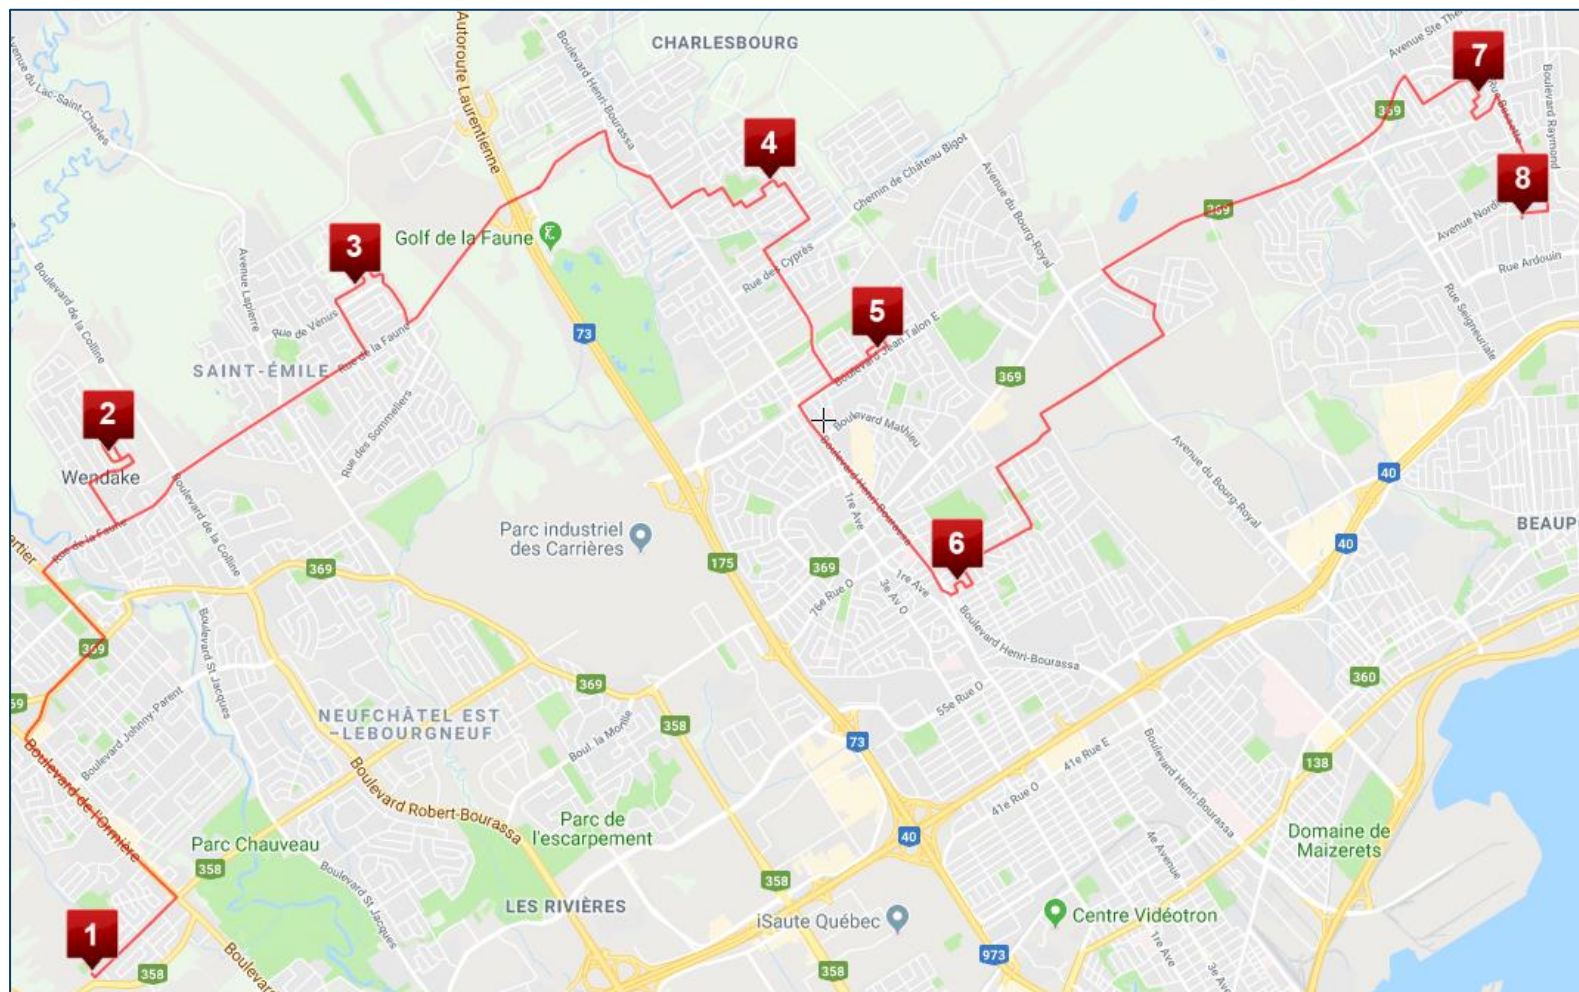

## Trajet Rive-Nord AM

- 1- Coin Odette-Pinard/des Chutes : 7 h 00
- 2- Coin Miloit/Miloit : 7 h 05
- 3- Rue Marino : 7 h 15

- 4- Mathurin Roy : 7 h 30
- 5- Jean-Talon Est : 7 h 40
- 6- Rue des Phlox : 7 h 50

- 7- Coin Zénith/Grande-Ourse : 8 h 00
- 8- Coin Faune/Max Gros-Louis : 8 h 12
- 9- École L'Eau-Vive : 8 h 20

1- École L'Eau-Vive : 15 h 35

2- Rue de la Courge : 15 h 50

3- Coin Zénith/Grande-Ourse : 16 h 05

4- Rue des Phlox : 16 h 10

5- Jean-Talon Est : 16 h 20

6- Mathurin-Roy : 16 h 30

7- Rue Marino : 16 h 45

8- Rue Miloit/Miloit : 16 h 50