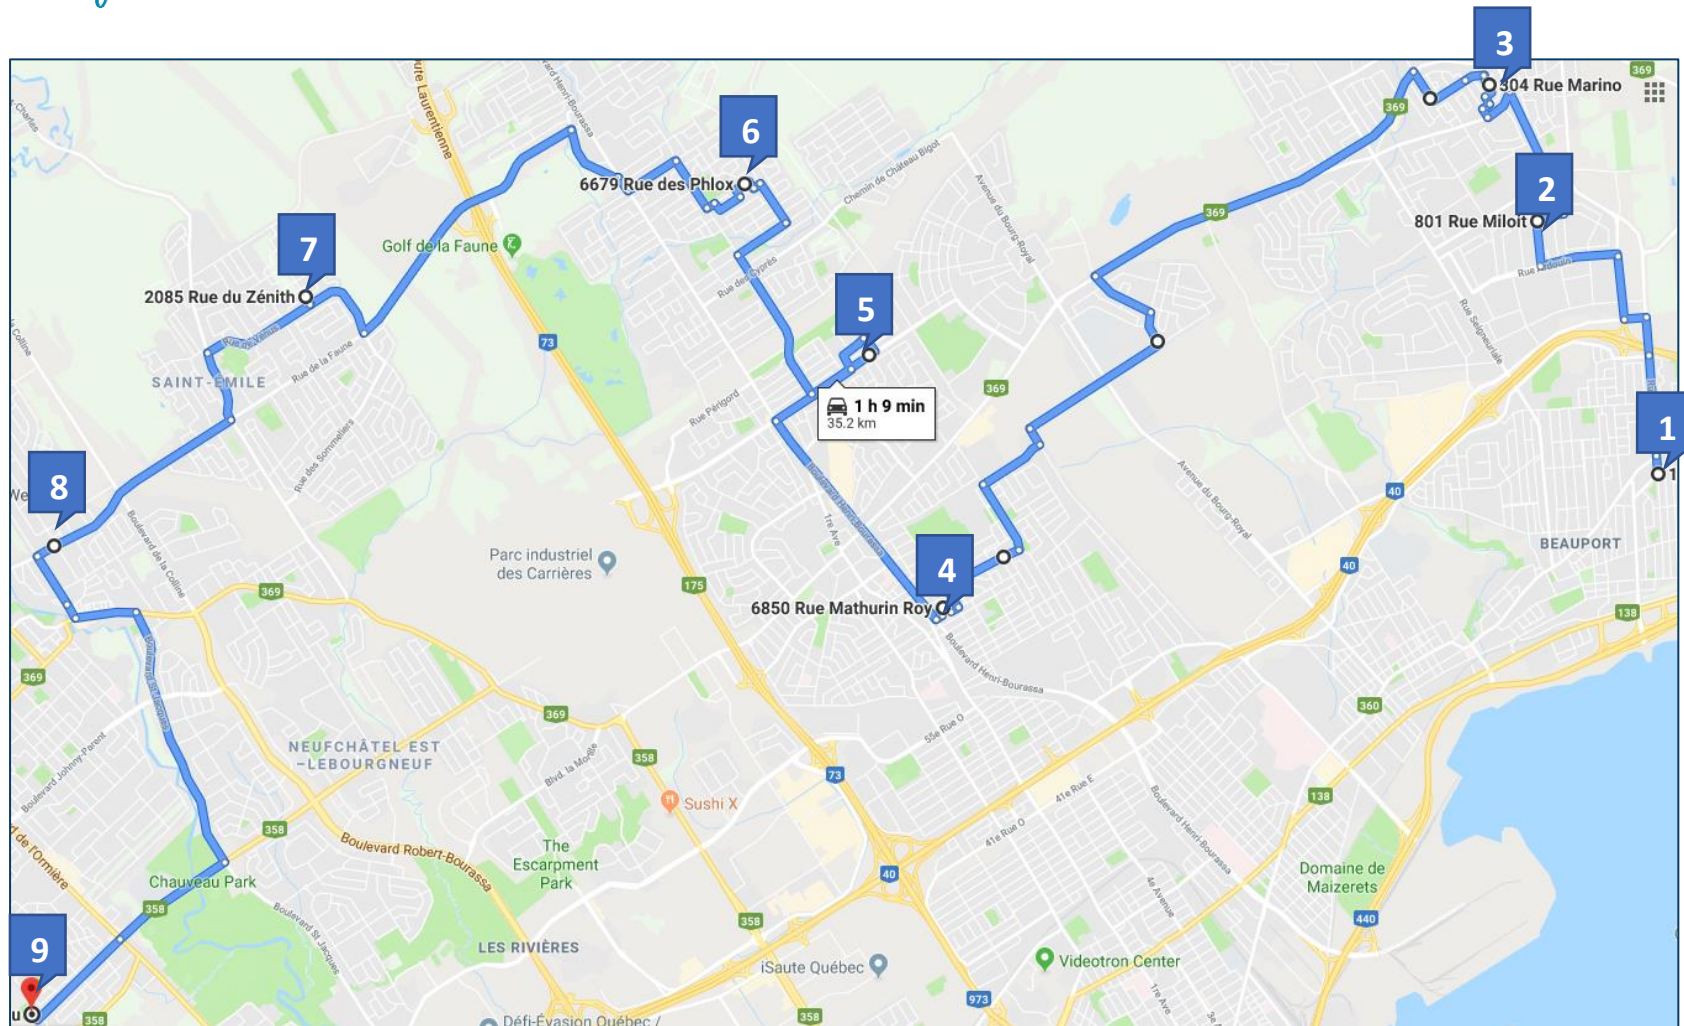

## Trajet Rive-Nord AM

- 1- Coin Odette-Pinard/des Chutes : 7 h 00
- 2- Coin Miloit/Miloit : 7 h 05
- 3- Rue Marino : 7 h 15

- 4- Mathurin Roy : 7 h 30
- 5- Jean-Talon Est : 7 h 40
- 6- Rue des Phlox : 7 h 50

- 7- Coin Zénith/Grande-Ourse : 8 h 00
- 8- Coin Faune/Max Gros-Louis : 8 h 12
- 9- École L'Eau-Vive : 8 h 20

1- École L'Eau-Vive : 15 h 35

2- Rue de la Courge : 15 h 50

3- Coin Zénith/Grande-Ourse : 16 h 05

4- Rue des Phlox : 16 h 10

5- Jean-Talon Est : 16 h 20

6- Mathurin-Roy : 16 h 30

7- Rue Marino : 16 h 45

8- Rue Miloit/Miloit : 16 h 50